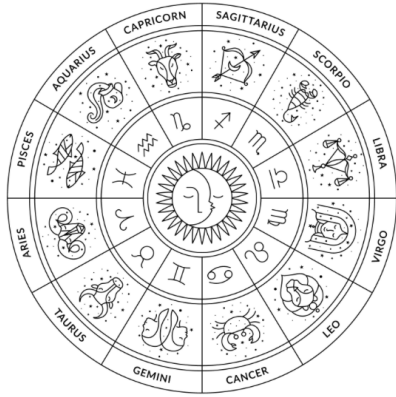

Module 20 à 28

Astrologie "médicale" appliquée à l'herboristerie

Les 10 principes fondamentaux de l'astrologie médicale

Déterminer la constitution innée à partir de la carte natale

Les forces et faiblesses planétaires et leur impacts sur la santé